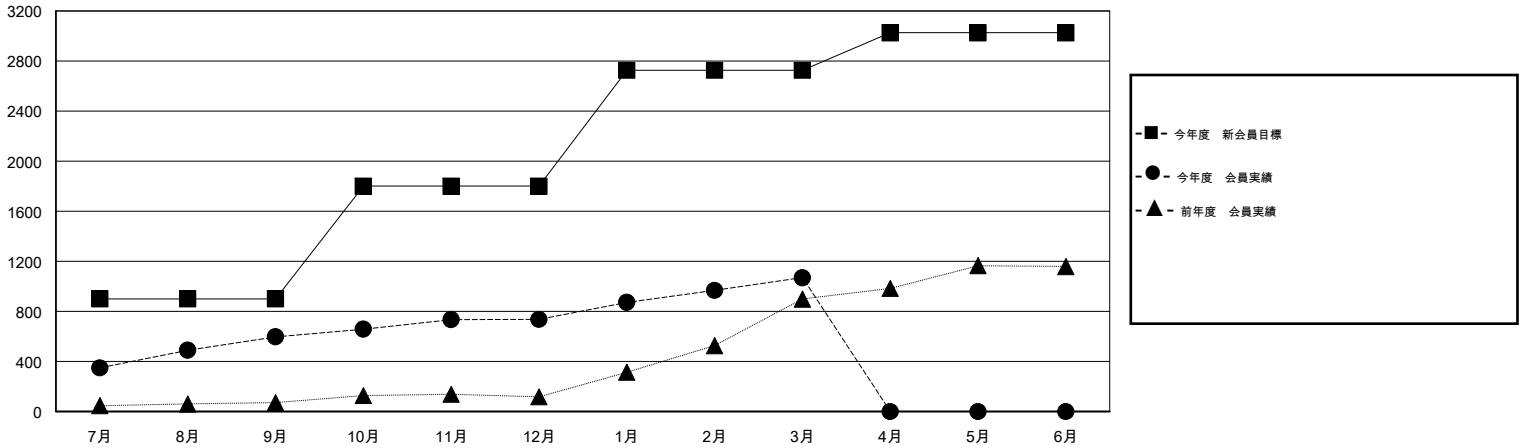

会員目標及び実績累計

解散クラブ: 0	106 CLUBS OF 120 一名以上の新会員を登録	男女別 男性 4,834 (66.80%) 女性 2,403 (33.20%)
退会者 物故会員 36 クラブ解散 0 その他 219 合計 255	健康診断データはこちら	家族会員 4,394 世帯主 1,944 世帯主以外 2,450